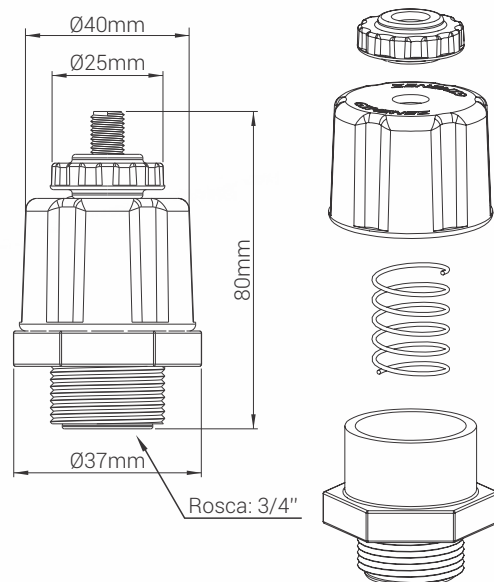

02-0005

Regulador de Vácuo

Mecânico

Regulador Vácuo Mecânico

Regulador de vácuo com mola projetado para manter a estabilidade do vácuo até 300 Litros/minuto. Este produto é de fácil regulagem e permite ajuste fixo sem necessidade de desmontá-lo. Possui porca de segurança e eixo em aço.

*Pacote com 10 unidades.

Características Técnicas:

Capacidade: Até 300 litros/minuto

Material: Corpo em nylon, eixo e porca em aço.

Rosca para fixação: 3/4"

Dimensões: 80 x 37 x 40mm

Peso: 540gr (pacote)

Código	Descrição da peça
02-0005	Regulador Vácuo