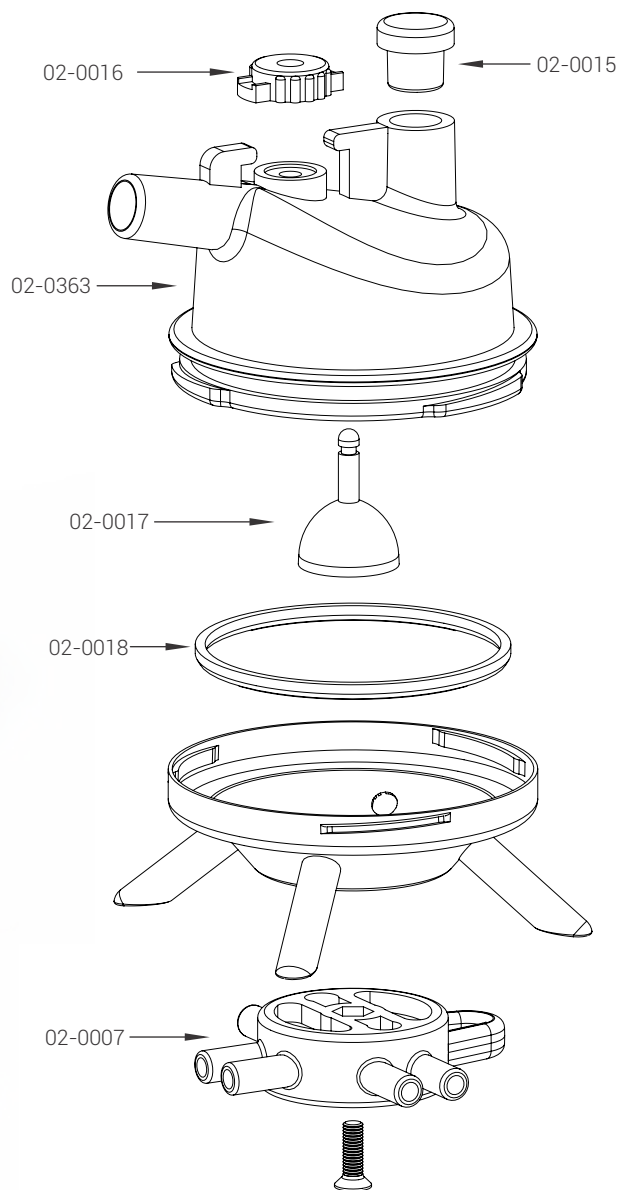

02-0370

■ Coletor de Leite

450 Premium 2x2

■ Coletor de Leite 450 Premium 2x2p

Para vacas de alta produção, sua forma circular facilita a limpeza manual. Base do coletor em inox tipo big ligeiro e Distribuidor de Vácuo plástico, o que acarreta custo-benefício. A tampa Premium é de maior resistência, durabilidade e suporta agressividade dos produtos de limpeza e de choques térmicos.

Características Técnicas:

Capacidade: 450cc

Entrada da teteira: Ø13mm

Entrada do distribuidor: Ø10mm

Saída do coletor: Ø20mm

Dimensões: 120 x 130 x 140mm

Peso: 450gr