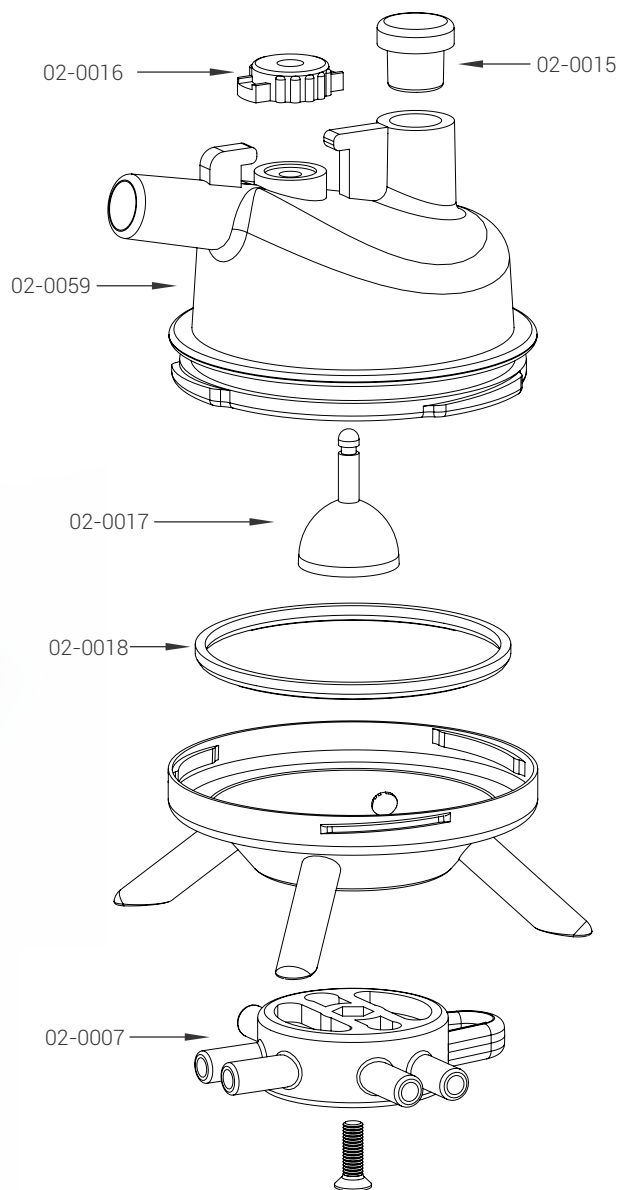

02-0057

Coletor de Leite

450 2x2

Coletor de Leite 450 2x2p

Para vacas de alta produção, sua forma circular facilita a limpeza manual. Base do coletor em inox tipo big ligeiro e Distribuidor de Vácuo plástico, o que acarreta custo-benefício. Esta tampa é resistente e garante ótima visualização do leite.

Características Técnicas:

Capacidade: 450cc

Entrada da teteira: Ø13mm

Entrada do distribuidor: Ø10mm

Saída do coletor: Ø20mm

Dimensões: 120 x 130 x 140mm

Peso: 450gr