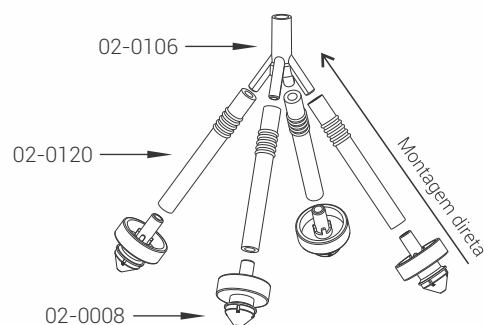

02-0409

Kit Ducha de Lavagem

4 Saídas

Kit Ducha de Lavagem - 4 Saídas

A produção de leite de alta qualidade implica na necessidade de um manejo de ordenha que reduza a contaminação microbiana, química e física do leite. A higiene do úbere é uma das medidas mais importantes na prevenção de novas infecções. Todos os procedimentos para redução da contaminação dos tetos auxiliam no controle da mastite, por isso é indicado o uso do **Kit Ducha de Lavagem - 4 Saídas**, uma **opção mais econômica** para higienizar o interior das teteiras com 6 pontos de jato de água.

- Mangueiras em borracha atóxica, duchas/sprays e acoplamento em polipropileno.

Características Técnicas:

Comprimento da mangueira: 14,3 cm

Duchas/Sprays: 4 furos de Ø2,5mm

Peso: 220gr

► **OBS:** Para fazer a manutenção ou troca da mangueira é necessário lubrificar com detergente as extremidades da mangueira para facilitar o encaixe no Pé de Galinha e no Spray. Utilize luvas de proteção.