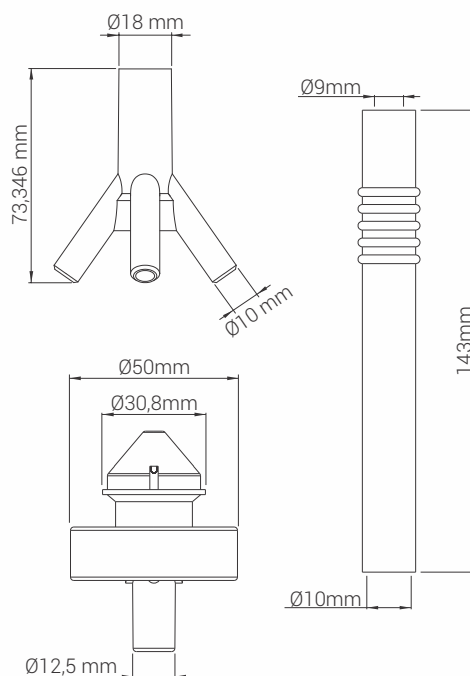

02-0409

Kit Ducha de Lavagem

4 Saídas

Kit Ducha de Lavagem - 4 Saídas

A produção de leite de alta qualidade implica na necessidade de um manejo de ordenha que reduza a contaminação microbiana, química e física do leite. A higiene do úbere é uma das medidas mais importantes na prevenção de novas infecções. Todos os procedimentos para redução da contaminação dos tetos auxiliam no controle da mastite, por isso é indicado o uso do **Kit Ducha de Lavagem - 4 Saídas**, uma **opção mais econômica** para higienizar o interior das teteiras com 6 pontos de jato de água.

- Mangueiras em borracha atóxica, duchas/sprays e acoplamento em polipropileno.

Características Técnicas:

Comprimento da mangueira: 14,3 cm

Duchas/Sprays: 4 furos de Ø2,5mm

Peso: 220gr

► **OBS:** Para fazer a manutenção ou troca da mangueira é necessário lubrificar com detergente as extremidades da mangueira para facilitar o encaixe no Pé de Galinha e no Spray. Utilize luvas de proteção.