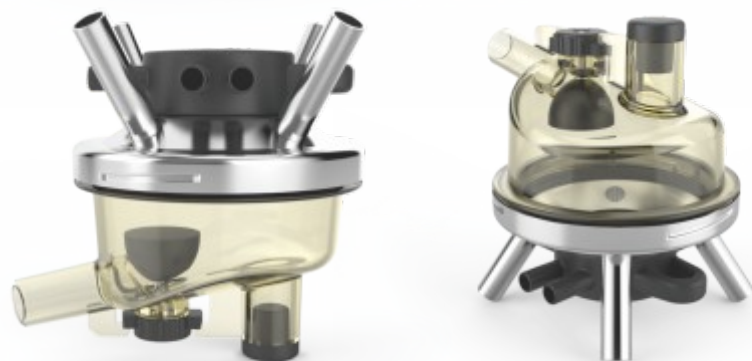

02-0877

Coletor de Leite

450 E55° Premium 4x0p

Coletor de Leite 450 E55° Premium 4x0

O Coletor 450 E55° possui base em inox com ângulo menor de entrada para o leite, e Distribuidor de Vácuo plástico que acarreta custo benefício à manutenção do coletor. A tampa Premium é de maior resistência, durabilidade e suporta agressividade dos produtos de limpeza e de choques térmicos. Além do diferencial na tampa, este coletor apresenta diferencial também no Distribuidor de Vácuo 4x0, que puxa quatro tetos por vez.

Características Técnicas:

Capacidade: 450cc

Entrada da teteira: Ø13mm

Entrada do distribuidor: Ø10mm

Saída do coletor: Ø20mm

Dimensões: 120 x 130 x 140mm

Peso: 440gr