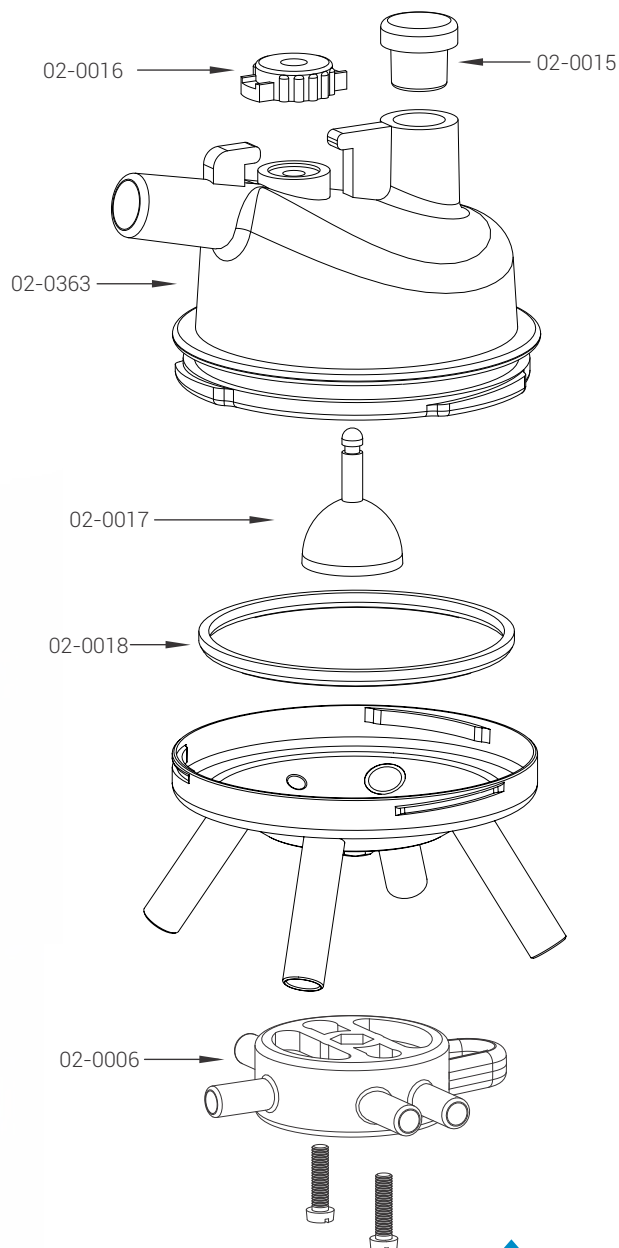

02-0877

Coletor de Leite

450 E55° Premium 4x0p

Coletor de Leite 450 E55° Premium 4x0

O Coletor 450 E55° possui base em inox com ângulo menor de entrada para o leite, e Distribuidor de Vácuo plástico que acarreta custo benefício à manutenção do coletor. A tampa Premium é de maior resistência, durabilidade e suporta agressividade dos produtos de limpeza e de choques térmicos. Além do diferencial na tampa, este coletor apresenta diferencial também no Distribuidor de Vácuo 4x0, que puxa quatro tetos por vez.

Características Técnicas:

Capacidade: 450cc

Entrada da teteira: Ø13mm

Entrada do distribuidor: Ø10mm

Saída do coletor: Ø20mm

Dimensões: 120 x 130 x 140mm

Peso: 440gr