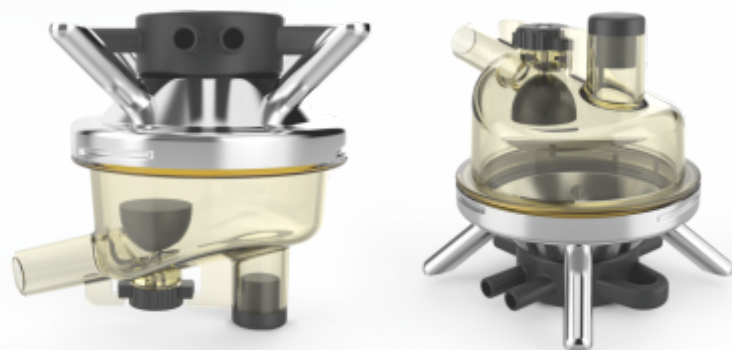

02-0371

■ Coletor de Leite

450 Premium 4x0

■ Coletor de Leite 450 Premium 4x0

Para vacas de alta produção, sua forma circular facilita a limpeza manual. Base do coletor em inox e Distribuidor de Vácuo plástico, o que acarreta custo-benefício. A tampa Premium é de maior resistência, durabilidade e suporta agressividade dos produtos de limpeza e de choques térmicos. Além do diferencial na tampa, este coletor apresenta diferencial também no distribuidor de vácuo 4x0, que puxa quatro tetos por vez.

Características Técnicas:

Capacidade: 450cc

Entrada da teteira: Ø13mm

Entrada do distribuidor: Ø10mm

Saída do coletor: Ø20mm

Dimensões: 120 x 130 x 140mm

Peso: 450gr