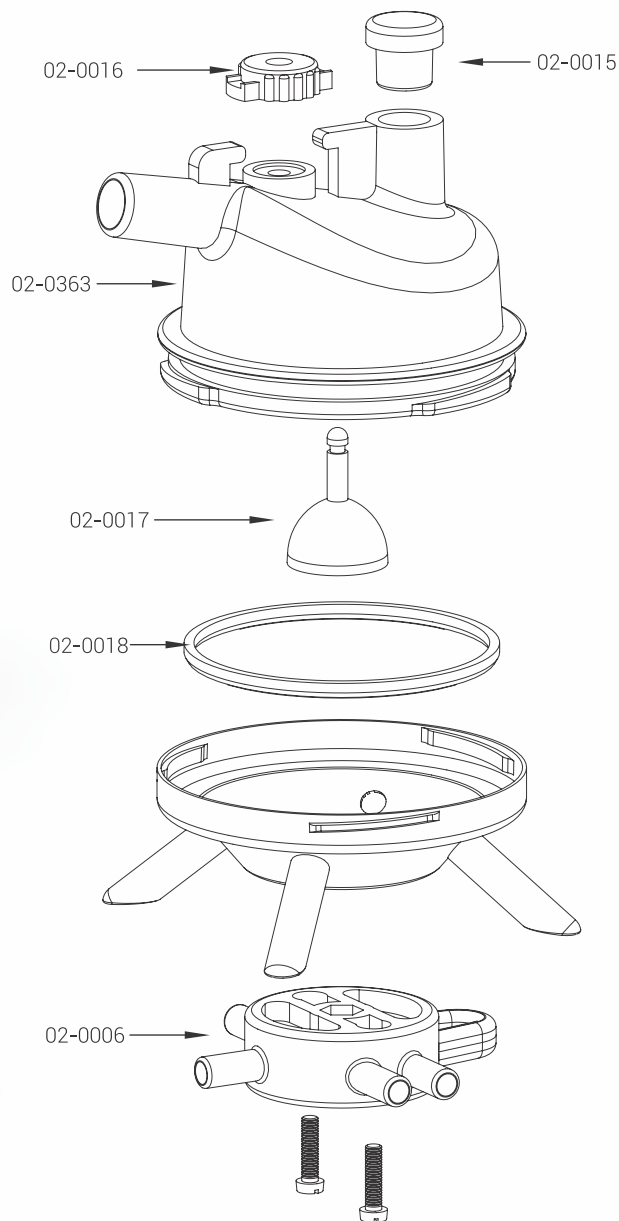

02-0371

■ Coletor de Leite

450 Premium 4x0

■ Coletor de Leite 450 Premium 4x0

Para vacas de alta produção, sua forma circular facilita a limpeza manual. Base do coletor em inox e Distribuidor de Vácuo plástico, o que acarreta custo-benefício. A tampa Premium é de maior resistência, durabilidade e suporta agressividade dos produtos de limpeza e de choques térmicos. Além do diferencial na tampa, este coletor apresenta diferencial também no distribuidor de vácuo 4x0, que puxa quatro tetos por vez.

Características Técnicas:

Capacidade: 450cc

Entrada da teteira: Ø13mm

Entrada do distribuidor: Ø10mm

Saída do coletor: Ø20mm

Dimensões: 120 x 130 x 140mm

Peso: 450gr